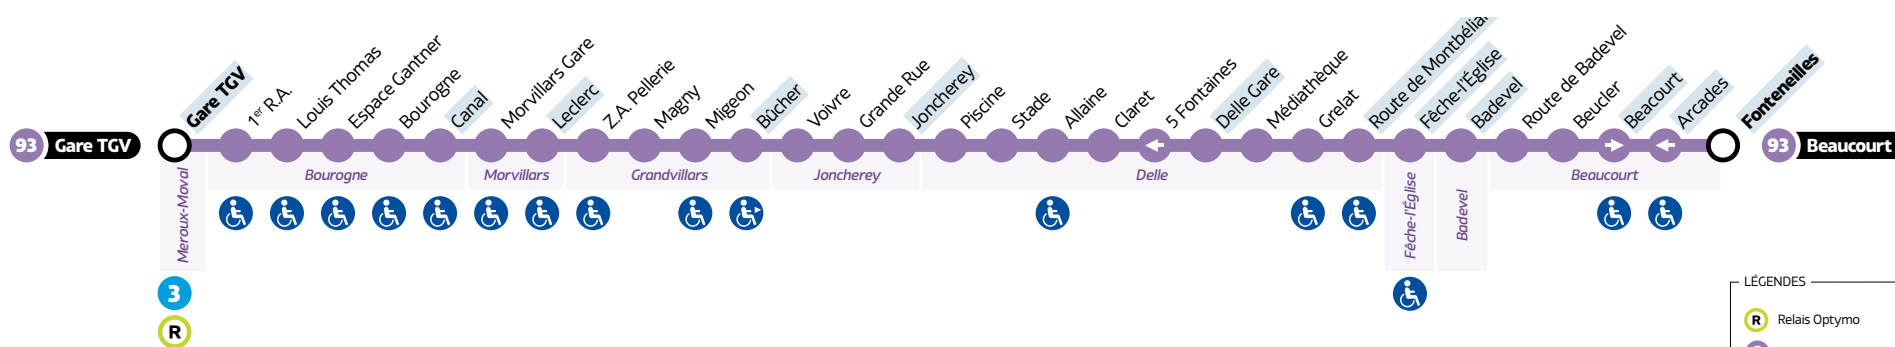

93

Beaucourt ↔ Delle ↔ Gare TGV

HORAIRES

Le dimanche et jours fériés • Hors 1^{er} mai

BEAUCOURT → DELLE → MEROUX-MOVAL GARE TGV

MEROUX-MOVAL GARE TGV → DELLE → BEAUCOURT

Beaucourt	Fonteneilles	09:18	13:06
Beaucourt	Arcades	09:18	13:06
Badevel	Badevel	09:23	13:11
Fêche-l'Église	Fêche-l'Église	09:24	13:12
Delle	Route de Montbéliard	09:28	13:16
Delle	Delle Gare	09:30	13:18
Joncherey	Joncherey	09:35	13:23
Grandvillars	Bûcher	09:39	13:27
Morvillars	Leclerc	09:43	13:31
Bourogne	Canal	09:45	13:33
Meroux	Gare TGV	09:52	13:40

Meroux	Gare TGV	12:15	18:05
Bourogne	Canal	12:21	18:11
Morvillars	Leclerc	12:23	18:13
Grandvillars	Bûcher	12:29	18:19
Joncherey	Joncherey	12:33	18:23
Delle	Delle Gare	12:38	18:28
Delle	Route de Montbéliard	12:41	18:31
Fêche-l'Église	Fêche-l'Église	12:44	18:34
Badevel	Badevel	12:46	18:36
Beaucourt	Beaucourt	12:53	18:43
Beaucourt	Fonteneilles	12:55	18:45

Avant votre déplacement, pensez à vérifier **l'info trafic !**

LÉGENDES

- Relais Optymo
- Arrêt à correspondance
- Terminus
- Arrêts indiqués dans les tableaux horaires
- Accessibilité PMR
- Desservi que dans un sens (la flèche indique la direction)