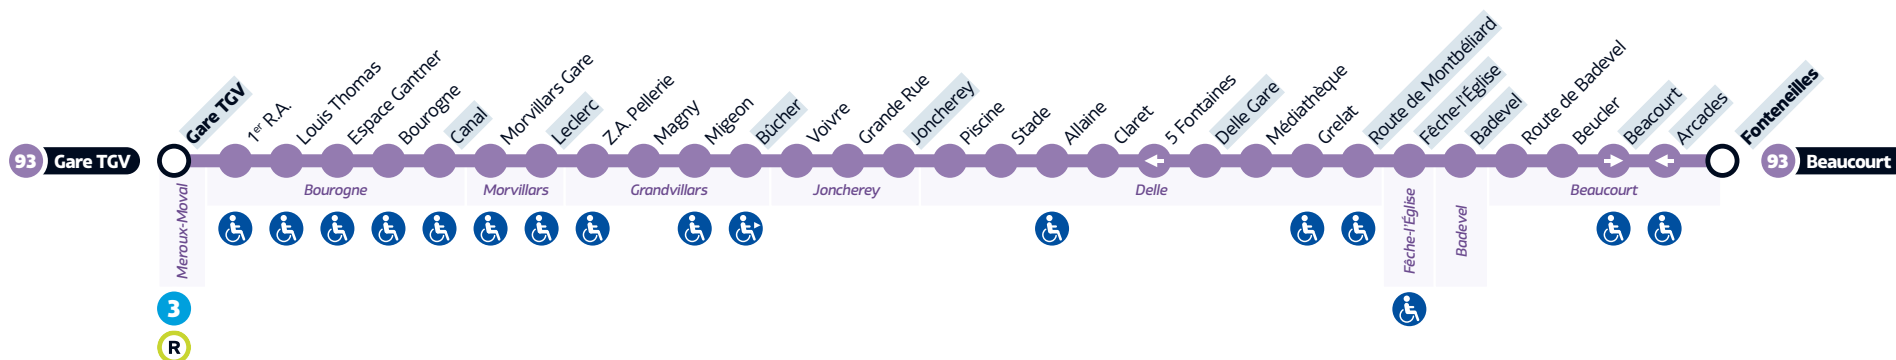

93

Beaucourt ↔ Delle ↔ Gare TGV

HORAIRES

Le dimanche et jours fériés • Hors 1er mai

BEAUCOURT → DELLE → GARE TGV

MEROUX-MOVAL

GARE TGV → DELLE → BEAUCOURT

MEROUX-MOVAL

Beaucourt	Fonteneilles	09:18	13:06
Beaucourt	Arcades	09:18	13:06
Badevel	Badevel	09:23	13:11
Fêche-l'Église	Fêche-l'Église	09:24	13:12
Delle	Route de Montbéliard	09:28	13:16
Delle	Delle Gare	09:30	13:18
Joncherey	Joncherey	09:35	13:23
Grandvillars	Bûcher	09:39	13:27
Morvillars	Leclerc	09:43	13:31
Bourogne	Canal	09:45	13:33
Meroux	Gare TGV	09:52	13:40

Meroux	Gare TGV	12:15	18:05
Bourogne	Canal	12:21	18:11
Morvillars	Leclerc	12:23	18:13
Grandvillars	Bûcher	12:29	18:19
Joncherey	Joncherey	12:33	18:23
Delle	Delle Gare	12:38	18:28
Delle	Route de Montbéliard	12:41	18:31
Fêche-l'Église	Fêche-l'Église	12:44	18:34
Badevel	Badevel	12:46	18:36
Beaucourt	Beaucourt	12:53	18:43
Beaucourt	Fonteneilles	12:55	18:45

LÉGENDES

- Relais Optymo
- Arrêt à correspondance
- Terminus
- Arrêts indiqués dans les tableaux horaires
- Accessibilité PMR
- Desservi que dans un sens (la flèche indique la direction)

Horaires valables à compter du 2 septembre 2021

0 800 304 863 Service & appel gratuits

ophymo