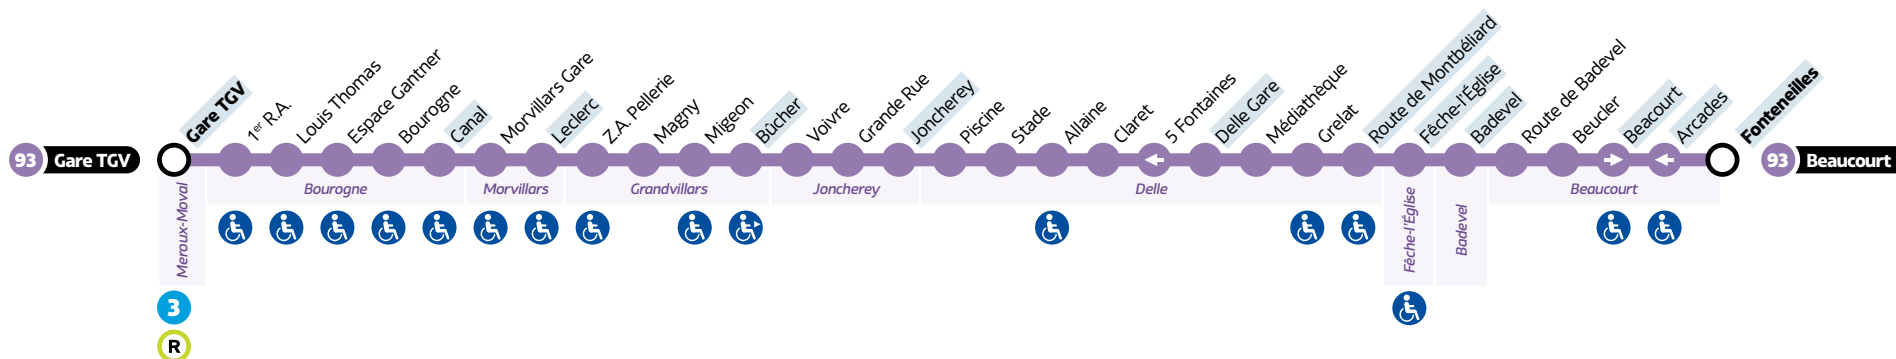

26

Beaucourt ↔ Gare TGV

LÉGENDES

- Relais Optymo
- Arrêt à correspondance
- Terminus
- Arrêts indiqués dans les tableaux horaires
- Accessibilité PMR
- Sens de rotation le matin
- Sens de rotation l'après-midi
- Desservi que dans un sens (la flèche indique la direction)

BEAUCOURT → DELLE → GARE TGV

MEROUX-MOVAL

GARE TGV → DELLE → BEAUCOURT

Beaucourt	Fonteneilles	09:18	13:06
Beaucourt	Arcades	09:18	13:06
Badevel	Badevel	09:23	13:11
Fêche-l'Église	Fêche-l'Église	09:24	13:12
Delle	Route de Montbéliard	09:28	13:16
Delle	Delle Gare	09:30	13:18
Joncherey	Joncherey	09:35	13:23
Grandvillars	Bûcher	09:39	13:27
Morvillars	Leclerc	09:43	13:31
Bourogne	Canal	09:45	13:33
Meroux	Gare TGV	09:52	13:40

Meroux	Gare TGV	12:15	18:05
Bourogne	Canal	12:21	18:11
Morvillars	Leclerc	12:23	18:13
Grandvillars	Bûcher	12:29	18:19
Joncherey	Joncherey	12:33	18:23
Delle	Delle Gare	12:38	18:28
Delle	Route de Montbéliard	12:41	18:31
Fêche-l'Église	Fêche-l'Église	12:44	18:34
Badevel	Badevel	12:46	18:36
Beaucourt	Beaucourt	12:53	18:43
Beaucourt	Fonteneilles	12:55	18:45

LÉGENDES

-  Relais Optymo
-  Arrêt à correspondance
-  Terminus
-  Arrêts indiqués dans les tableaux horaires
-  Accessibilité PMR
-  Desservi que dans un sens (la flèche indique la direction)

Horaires valables à compter du 2 septembre 2021