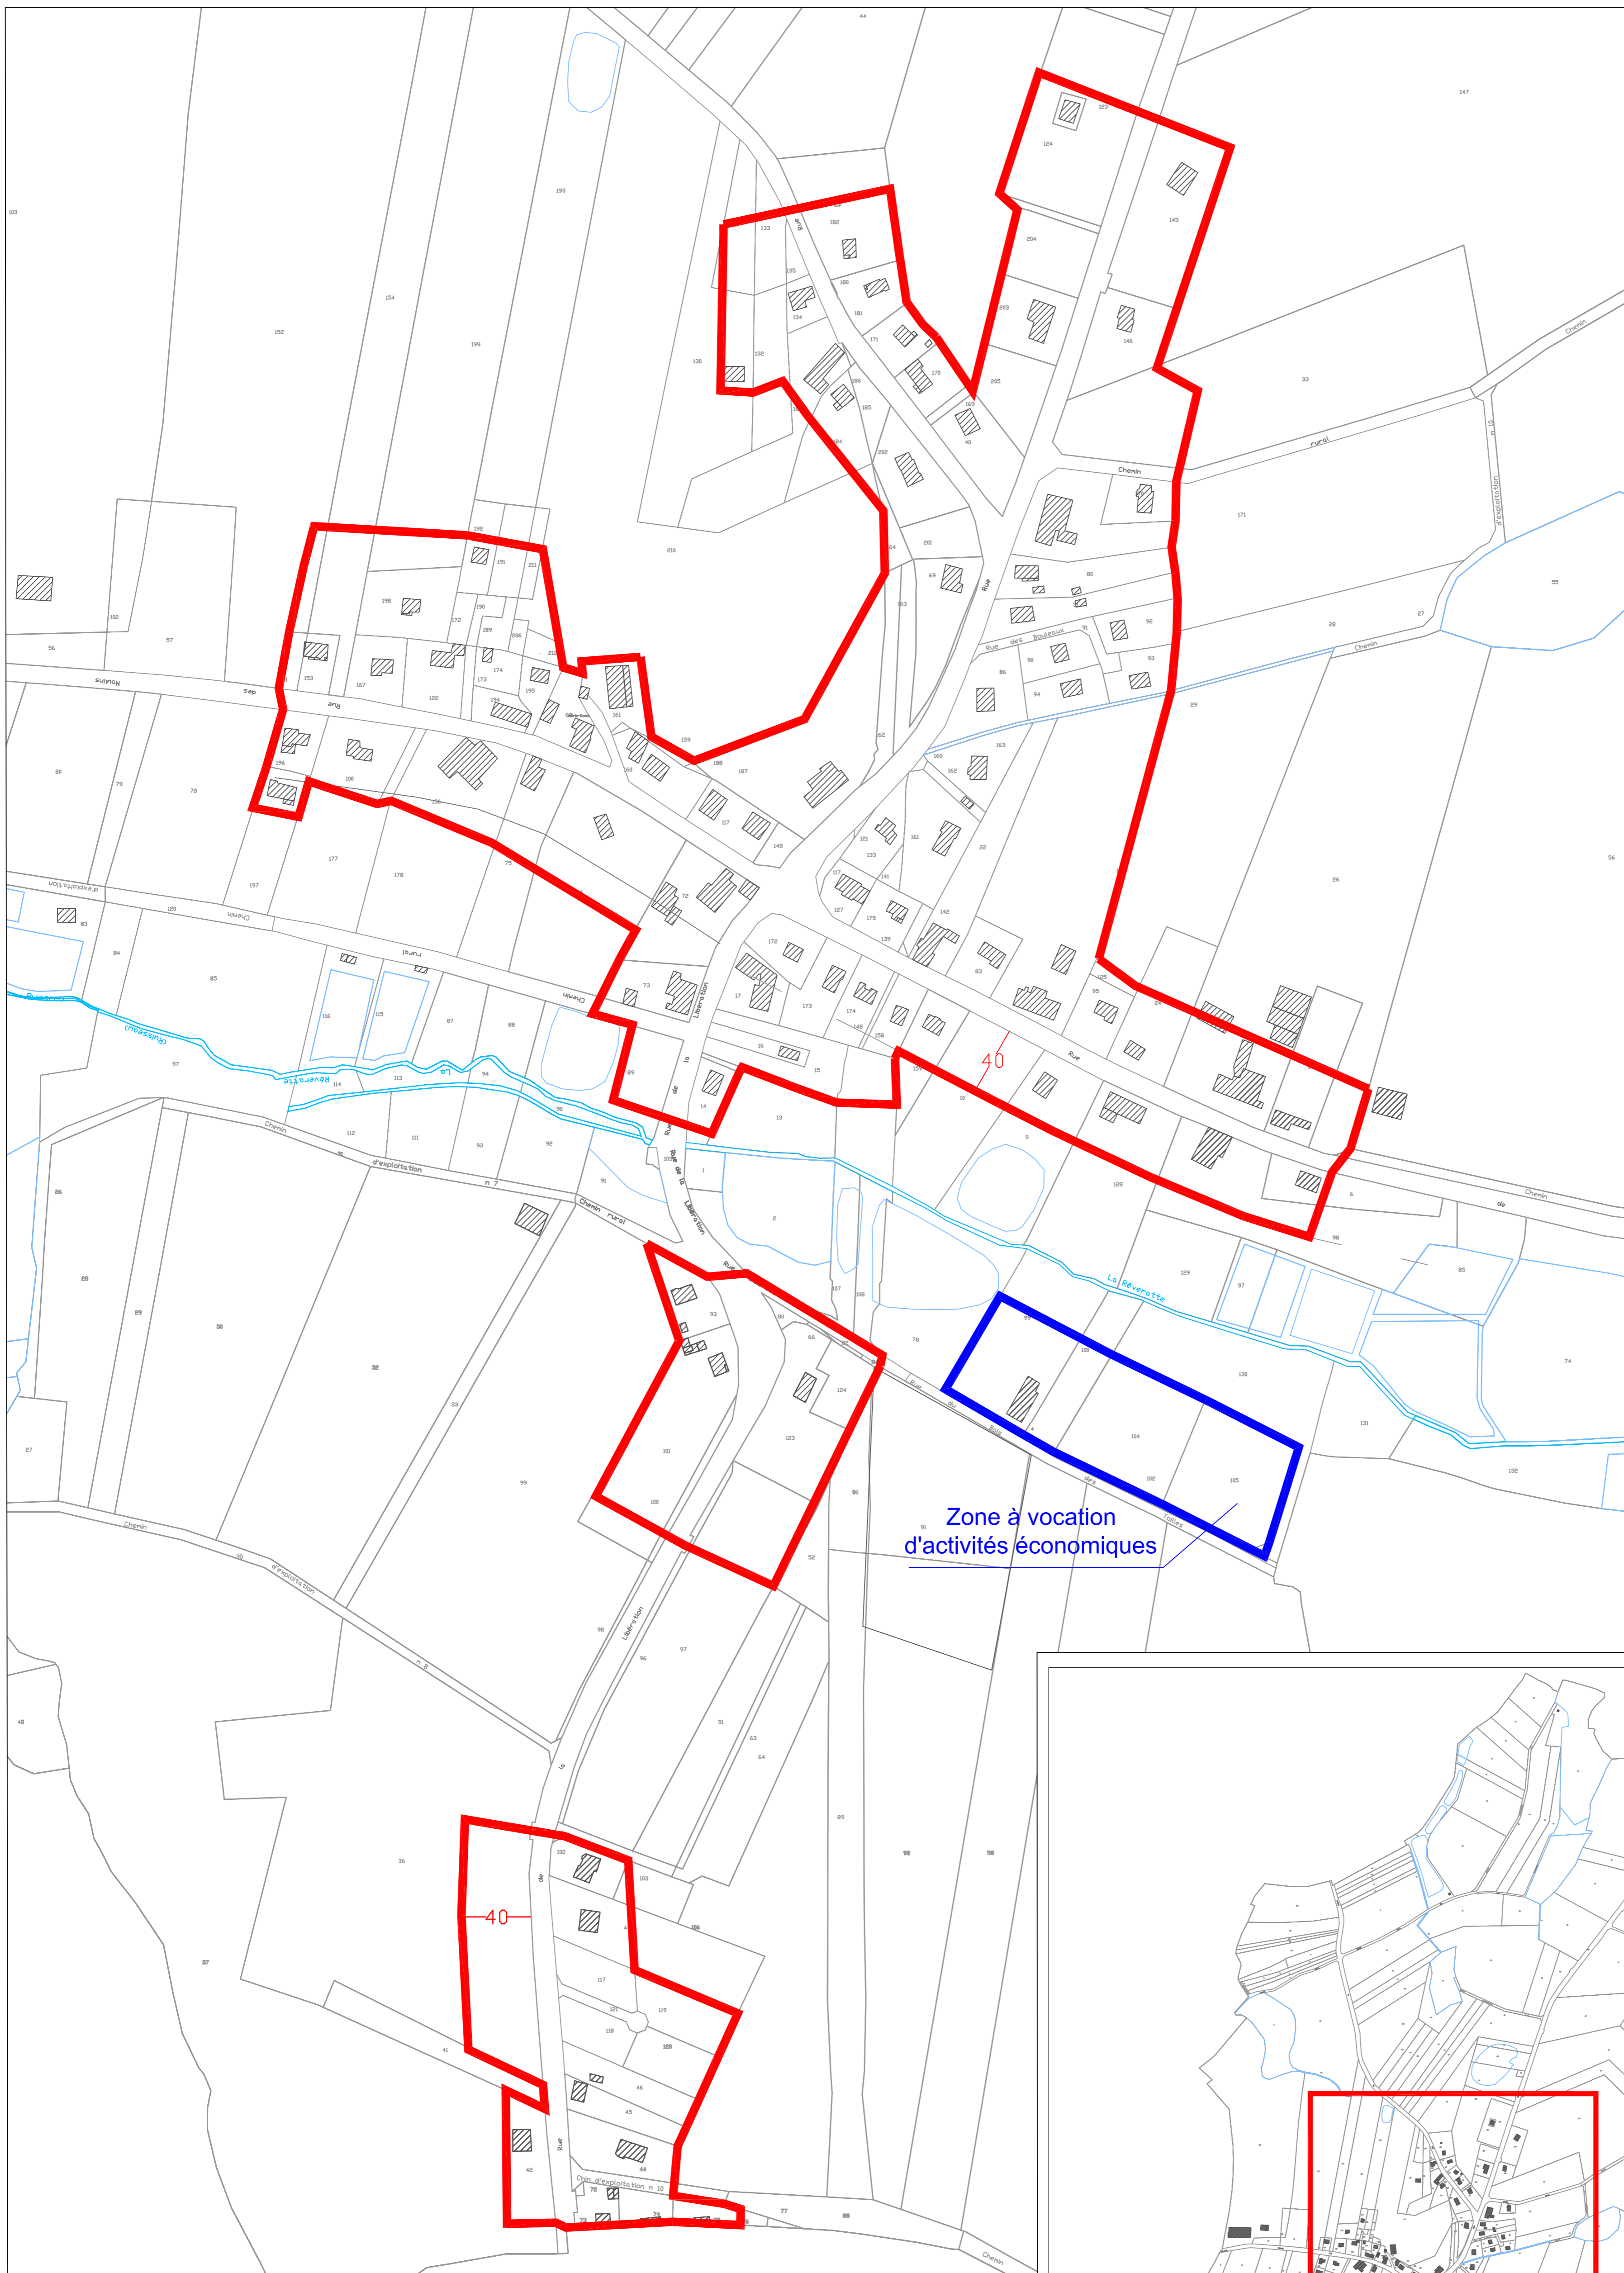

Carte Communale de VELLESCOT

Périmètre constructible

Echelle = 1/2000e

Zone à vocation
d'activités économiques

Périmètre à l'intérieur
duquel les constructions
sont autorisées

Périmètre à l'intérieur duquel les
constructions à usage d'activité
économique sont autorisées

Carte communale approuvée par
délibération du conseil municipal
du 18 Février 2008

Le maire : Jean-Claude BOUROUH